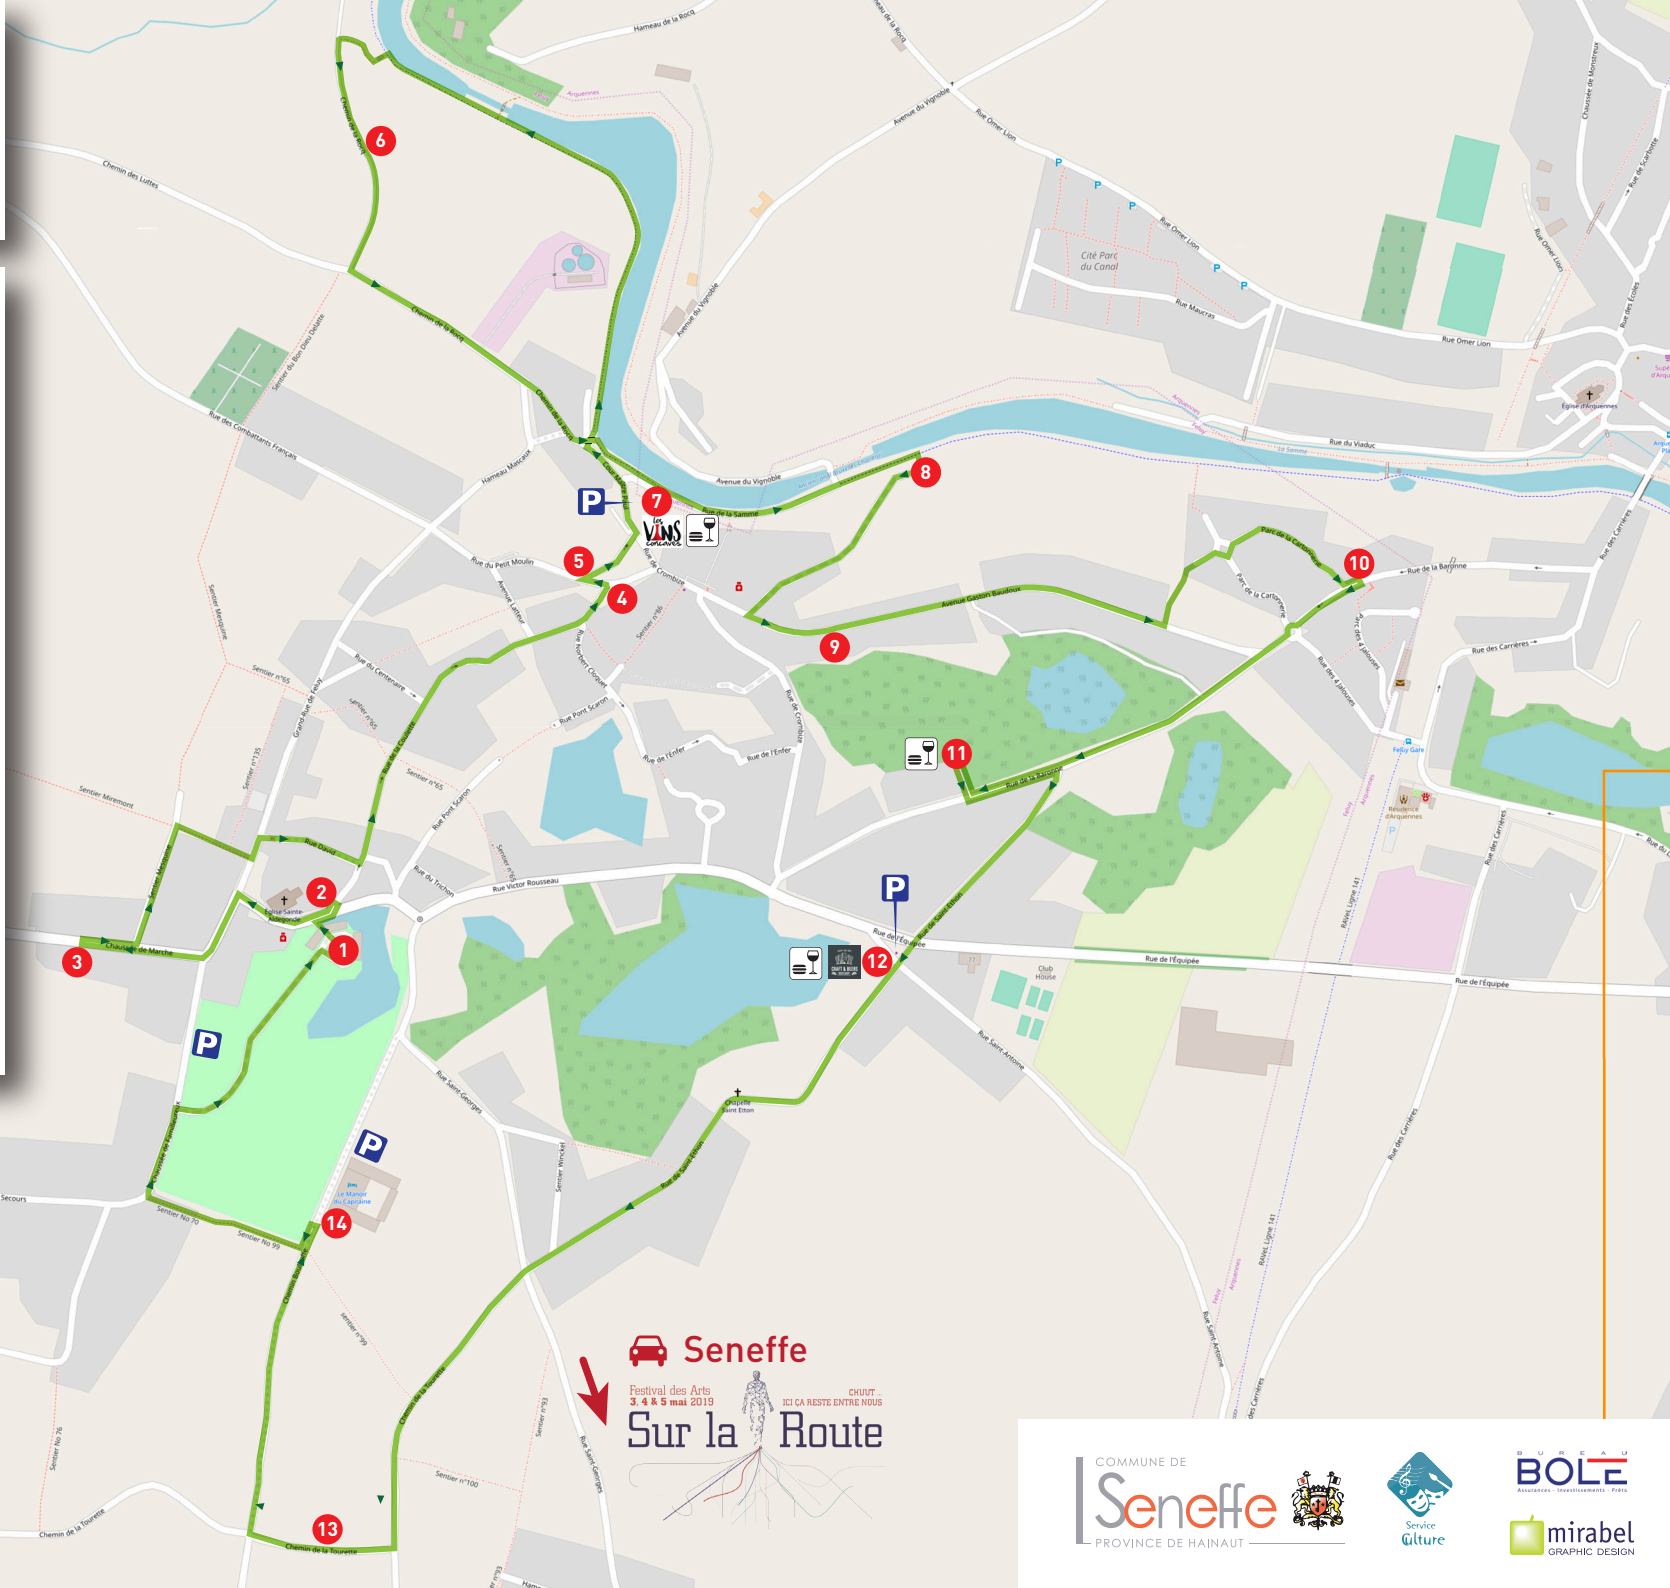

**X** Lieux d'exposition

 Petite restauration, Bar, Partenaires

- 1** Château-Fort de Feluy
- 2** 5, Rue de la Coulette
- 3** 33, Chaussée de Marche
- 4** 19, Place du petit Moulin
- 5** 5, Place du petit Moulin
- 6** 8, Chemin de la Rocq
- 7** Rue de la Samme (Le Toilet)
- 8** Rue de la Samme (Ferme de la Sartelle)
- 9** 2/1, Avenue Gaston Baudoux
- 10** 40, Rue de la Baronne
- 11** 58/2, Rue de la Baronne
- 12** 43, Rue de Saint-Ethon
- 13** 14, Chemin de la Tourette
- 14** 1, Chemin Boulouffe